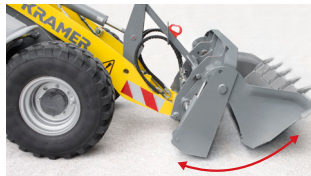

ZAVÁDĚCÍ AKCE „SMART ATTACH“

Nový plně hydraulický rychloupínací systém

KRAMER

on the safe side

ZAJISTĚTE
SI NYNÍ
ZAVÁDĚCÍ
CENU!

Plně hydraulická rychloupínací deska „Smart Attach“

Vyšší produktivita a bezpečnost

- + Jednoduchá obsluha a bleskurychlá výměna přídatných zařízení bez nutnosti vystoupit a nastoupit, protože odpadá manuální propojení hadic
- + Plná kompatibilita s přídatnými zařízeními bez funkce Smart Attach
- + Nezměněné hodnoty výkonu týkající se nakládací, stohovací a výsypné výšky a užitečné nosnosti či klopného momentu na vidlích
- + Prohlášení o shodě ES pro stroj a přídatná zařízení

Smart Attach je k dispozici pro modely kolových a teleskopických nakladačů 5075, 5085, 5095, 8085, 8095, 8105, 8115, 8085T, 8095T. K dostání u všech zúčastněných prodejních partnerů Kramer, pouze do vyprodání zásob, meziprodej vyhrazen, platí VOP. Zobrazení strojů na fotografiích se může lišit od stavu při expedici. Kombinace s jinými akcemi a slevami je vyloučena. Nabídka platí do 31.12.2021.